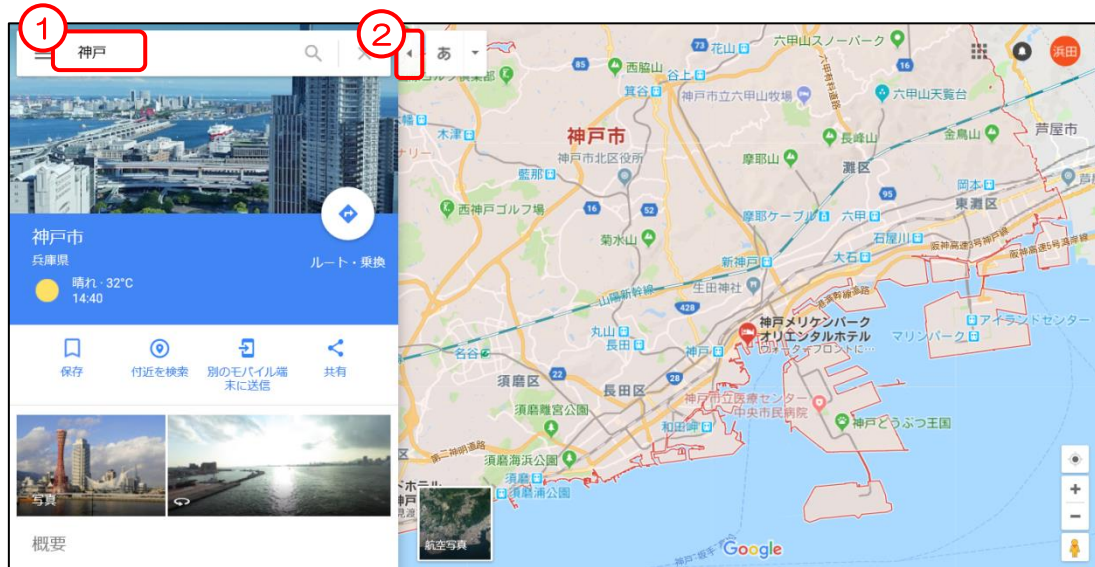

## 神戸ワイナリー

## 神戸ハーバーランド

神戸で人気の3ヶ所の  
スポットを巡る旅♪

画面のスクリーンショットをワードに貼りましょう!

①Google マップを表示して、**神戸** で検索してみましょう。

②◀をクリックして地図だけの表示にしましょう

③この画面でキーボードから **Print Screen** を押しましょう。

④次に、ワードで**貼り付け**をすると、

先ほどの画面が画像として挿入できます。

# 日帰りバスツアー 神戸の旅

11月4日(日)  
8:00~18:00

画像検索：六甲山天覧台

画像検索：秋

図形：円/楕円と  
テキストボックスに数字を。  
重ねてグループ化