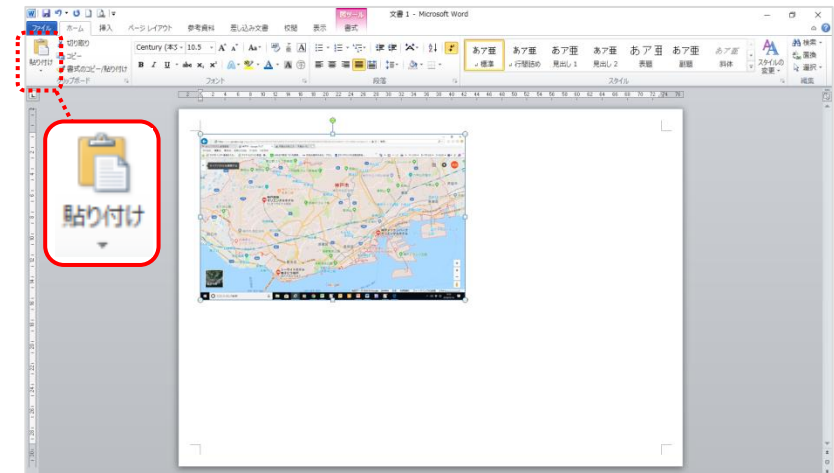

## 神戸ハーバーランド

神戸で人気の3ヶ所の  
スポットを巡る旅♪

画面のスクリーンショットをワードに貼りましょう!

①Google マップを表示して、**神戸** で検索してみましょう。

②◀をクリックして地図だけの表示にしましょう

③この画面でキーボードから **Print Screen** を押しましょう。

④次に、ワードで**貼り付け**をすると、

先ほどの画面が画像として挿入できます。