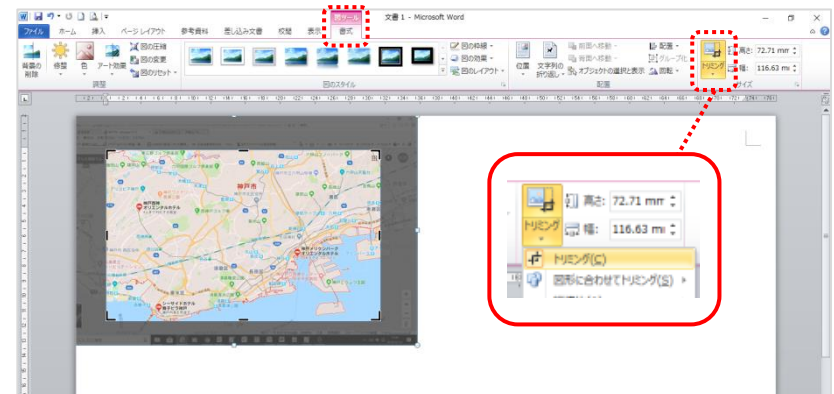

⑤書式の**トリミング**から

必要な部分だけの画像にしましょう。